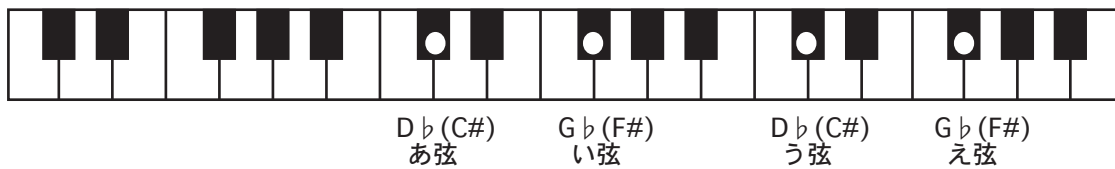

奏生のチューニング（一五一会・音来との合奏用）

【英音名の読み方】

【G チューニング（合奏用）】

【G \flat (F \sharp) チューニング（合奏用）】

【F チューニング（合奏用）】

【E チューニング（合奏用）】

【E \flat (D \sharp) チューニング（合奏用）】

【D チューニング（合奏用）】