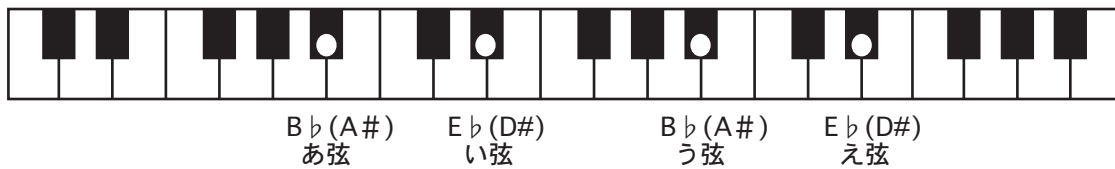

奏生のチューニング（一五一会・音来との合奏用）

【英音名の読み方】

【G チューニング（合奏用）】

【G \flat (F \sharp) チューニング（合奏用）】

【F チューニング（合奏用）】

【E チューニング（合奏用）】

【E \flat (D \sharp) チューニング（合奏用）】

【D チューニング（合奏用）】