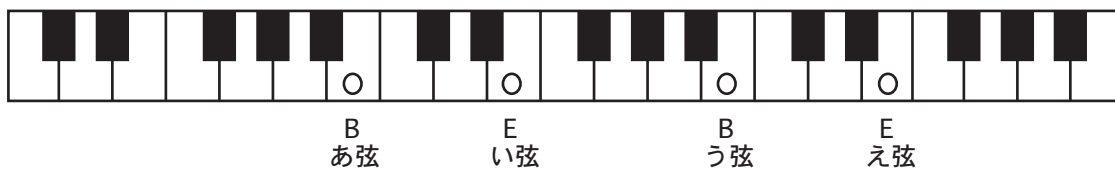

奏生のチューニング（一五一会・音来との合奏用）

【英音名の読み方】

【G チューニング（合奏用）】

【G \flat (F \sharp) チューニング（合奏用）】

【F チューニング（合奏用）】

【E チューニング（合奏用）】

【E \flat (D \sharp) チューニング（合奏用）】

【D チューニング（合奏用）】