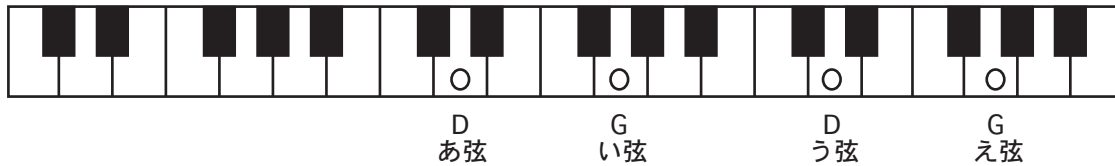

奏生のチューニング（一五一会・音来との合奏用）

【英音名の読み方】

【G チューニング（合奏用）】

【G \flat (F \sharp) チューニング（合奏用）】

【F チューニング（合奏用）】

【E チューニング（合奏用）】

【E \flat (D \sharp) チューニング（合奏用）】

【D チューニング（合奏用）】