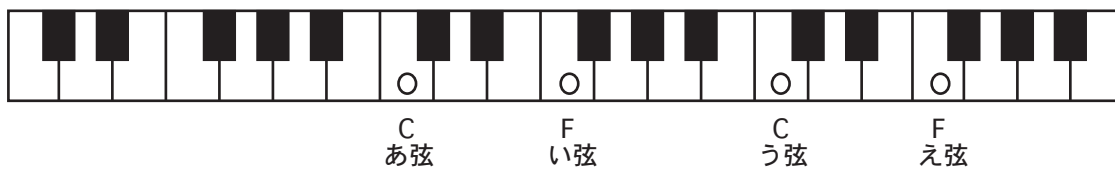

奏生のチューニング（一五一会・音来との合奏用）

【英音名の読み方】

【G チューニング（合奏用）】

【G \flat (F \sharp) チューニング（合奏用）】

【F チューニング（合奏用）】

【E チューニング（合奏用）】

【E \flat (D \sharp) チューニング（合奏用）】

【D チューニング（合奏用）】